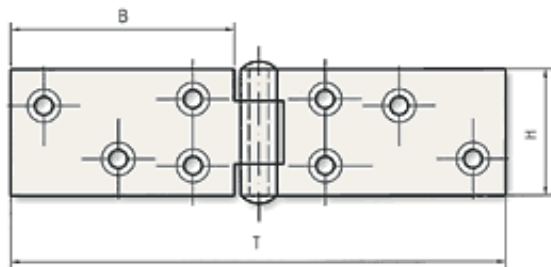

NIVELSARANA 818 150X38

Zinc plating

Weight kg / piece 0,140

Screw size 4,5x25

	H	B	S	T	D
NIV 75x25	25	32,5	1,5	75	8,0
NIV 100x32	32	44,5	2	100	9,0
NIV 100x38	28	44,5	2	100	9,0
NIV 100x50	50	43,5	2,5	100	11,0
NIV 150x38	38	68,5	2,5	150	11,0
NIV 200x50	50	93,5	2,5	200	11,0