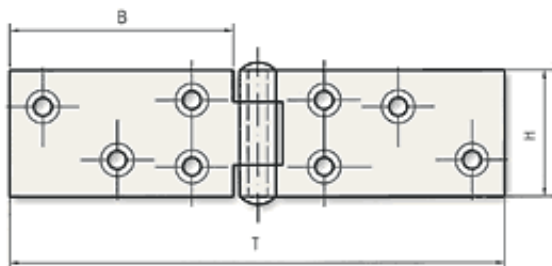

NIVELSARANA 818 75X25

Zinc plating

Weight kg / piece 0,031

Screw Size 4,0x25

	H	B	S	T	D
NIV 75x25	25	32,5	1,5	75	8,0
NIV 100x32	32	44,5	2	100	9,0
NIV 100x38	28	44,5	2	100	9,0
NIV 100x50	50	43,5	2,5	100	11,0
NIV 150x38	38	68,5	2,5	150	11,0
NIV 200x50	50	93,5	2,5	200	11,0