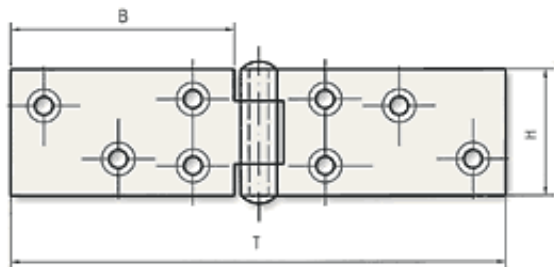

NIVELSARANA 818 100X32

Zinc plating

Weight kg / piece 0,062

Screw Size 4,0x25

	H	B	S	T	D
NIV 75x25	25	32,5	1,5	75	8,0
NIV 100x32	32	44,5	2	100	9,0
NIV 100x38	28	44,5	2	100	9,0
NIV 100x50	50	43,5	2,5	100	11,0
NIV 150x38	38	68,5	2,5	150	11,0
NIV 200x50	50	93,5	2,5	200	11,0