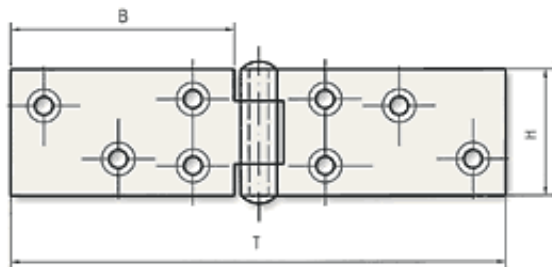

NIVELSARANA 818 100X50

Zinc plating

Weight kg / piece 0,118

Screw Size 5,0x30

	H	B	S	T	D
NIV 75x25	25	32,5	1,5	75	8,0
NIV 100x32	32	44,5	2	100	9,0
NIV 100x38	28	44,5	2	100	9,0
NIV 100x50	50	43,5	2,5	100	11,0
NIV 150x38	38	68,5	2,5	150	11,0
NIV 200x50	50	93,5	2,5	200	11,0