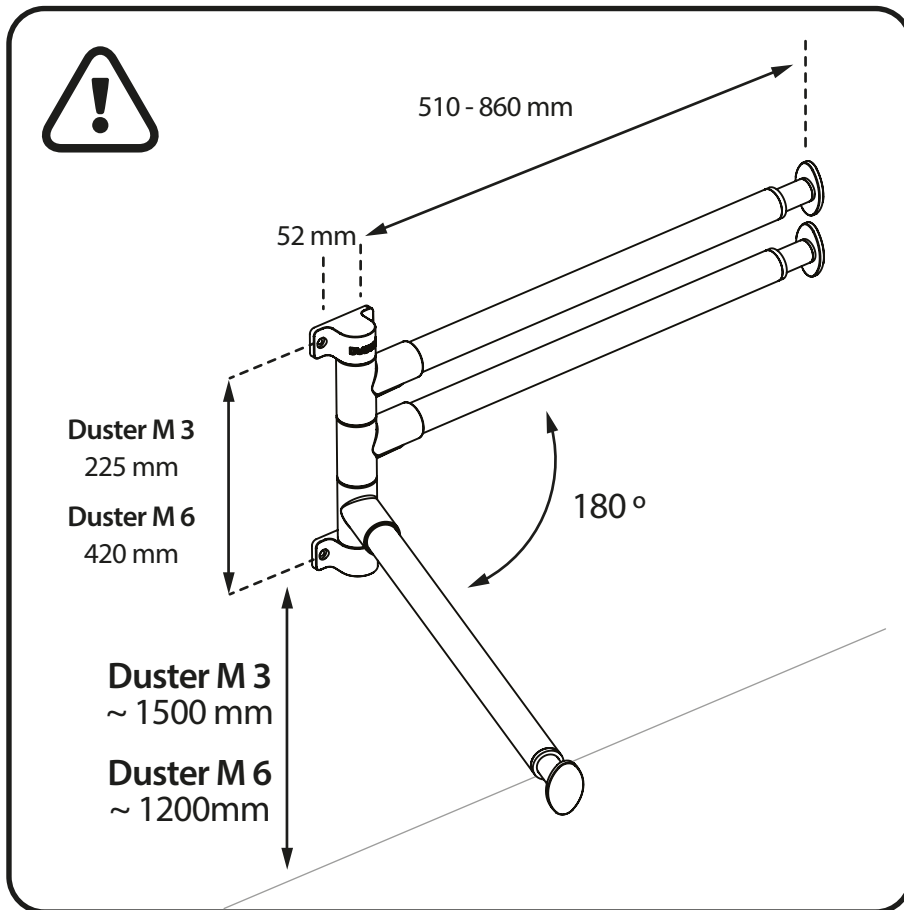

DUSTER[®] M

1

Merkitse kiinnitysruuvien paikat pakkauksessa olevan sapluunan avulla.

Mark the positions of the fixing screws with the template in the package.

2

3

4

5