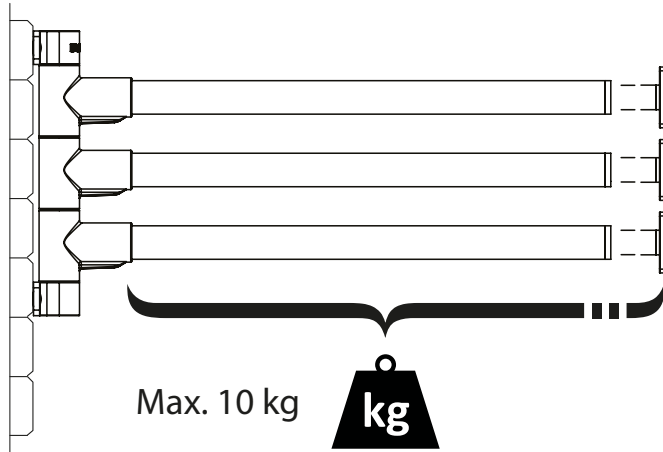

DUSTER[®] M

1

Merkitse kiinnitysruuvien paikat pakkauksessa olevan sapluunan avulla.

Mark the positions of the fixing screws with the template in the package.

2

3

4

5