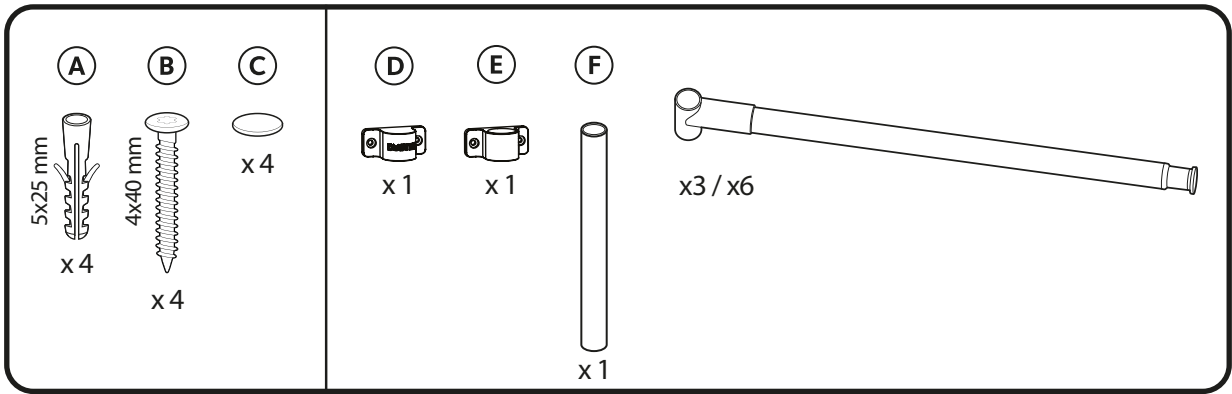

DUSTER[®] M

1

Merkitse kiinnitysruuvien paikat pakkauksessa olevan sapluunan avulla.

Mark the positions of the fixing screws with the template in the package.

2

3

4

5