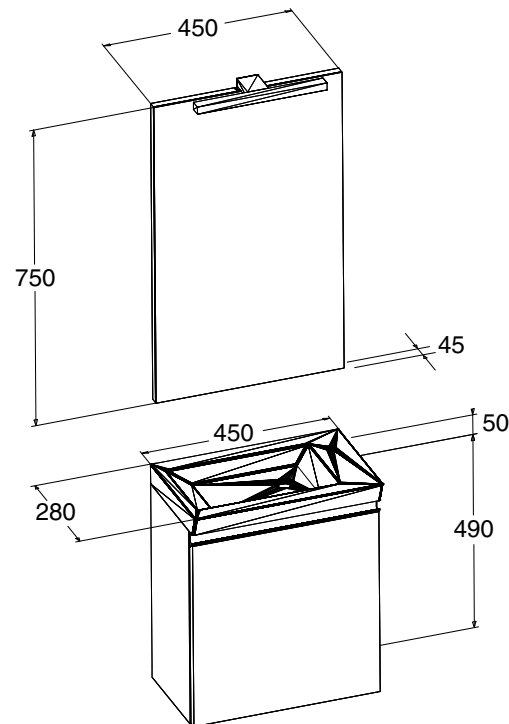

ARROW KYLPYHUONEKALUSTEET VICTORIA 450

Victoria-sarjan pienimmät kylpyhuonekalusteet luovat tyylikkään vaikutelman pieneen kylpyhuoneeseen. Vain 450 mm leveä pesuallas mahtuu ahtaisiinkin tiloihin.

Allaskaapin ovi on pehmeästi sulkeutuva ja vedin alumiinia. Ovi kestää kulutusta ja kosteutta erittäin hyvin, koska se on 3D-lämpölaminoitu – ihanteellinen materiaalivalinta kylpyhuoneympäristöön.

Pesuallas on valmistettu posliinista ja siinä on suojaava pinnoite. Altaan väri on valkoinen ja se sopii kaikkiin allaskaappiväreihin.

- Allaskaappien värit: korkeakiiltainen valkoinen, korkeakiiltainen harmaa ja mattamusta.
- Allaskaapin koko: L450 x K490 x S280 mm
- Allaskaapissa yksi ovi ja ovesta hidastimella varustetut saranat, joten ovi sulkeutuu pehmeästi.
- Allaskaapin ovesta integroitu, lakattu alumiinivedin.
- Pesuallaskaapissa on aukko, jossa on tilaa vesilukolle lattiaa ja seinää vasten.
- Pesuallas on valkoista posliinia ja siinä on suojaava pinnoite.
- Pesualtaan koko: L450 x K50 x S280 mm
- Pesualtaassa on ylivuotoaukko.
- Pesuallashana ja vesilukko eivät sisälly toimitukseen.
- Peilin kehys on saatavilla samoissa väreissä allaskalusteen kanssa.
- Peilin koko: L450 x K750 x S45 mm
- LED-lampun koko peilin yläpuolella: L300 x S100 x K37 mm
- LED-lampun tekniset tiedot: 230V, 5W, 4000K / 9,6 W/m, 4000K, IP54
- Toimitetaan valmiiksi koottuna.
- Asennus: Kaappi ja peili kiinnitetään seinään ruuveilla, säädettävät seinäkiinnikkeet.
- Helposti puhdistettava kostealla liinalla.

Victoria 450 mm	Valkoinen tuotenumero hinta		Harmaa tuotenumero hinta		Mattamusta tuotenumero hinta	
Pesuallas valkoinen	81311000	119,00	81311000	119,00	81311000	119,00
Allaskaappi	81321000	379,00	81323000	379,00	81322000	559,00
Peili LED-valoilla	81341000	289,00	81343000	289,00	81342000	329,00