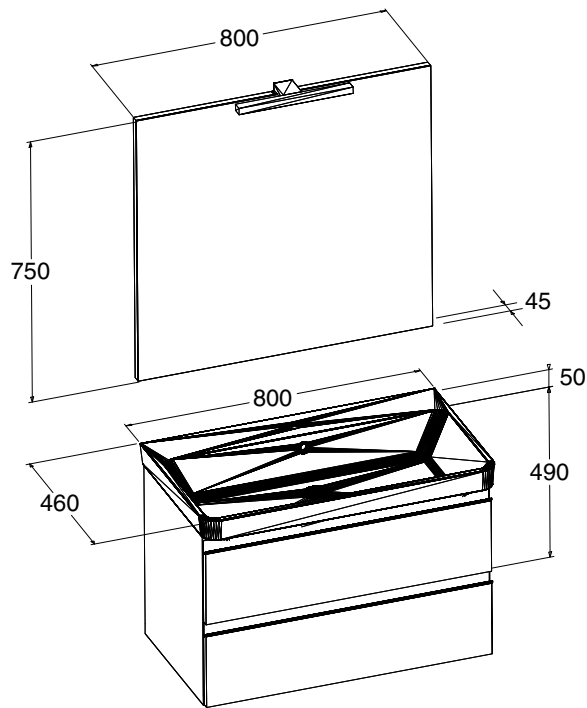

ARROW KYLPYHUONEKALUSTEET VICTORIA 800

Tyylikäs Victoria 800-mallin kalustesarja antaa ylellisen tunnelman tilavaan kylpyhuoneeseen. Mallin pelkistetty linjakkuus tekee kylpyhuoneesta tyylikkään.

Pesuallaskaapin kaksi täysin ulos vedettävää laatikkoa ovat 3D-termolaminoituja, mikä tekee niistä erittäin kestäviä ja kosteutta kestäviä - ihanteellisia kylpyhuoneympäristöön. Laatikot suljetaan pehmeästi ja niissä on alumiinikahvat.

Pesuallas on valmistettu posliinista ja siinä on suojaava pinnoite. Pesuallas on saatavana valkoisena sekä mustana ja se sopii kaikkiin allaskaappiväreihin.

- Allaskaappien värit: korkeakiiltainen valkoinen, korkeakiiltainen harmaa ja mattamusta.
- Allaskaapin koko: L800 x K490 x S460 mm
- Allaskaapissa kaksi täysin ulos vedettävää laatikkoa, jotka sulkeutuvat pehmeästi.
- Laatikossa integroitu, lakattu alumiinivedin.
- Pesuallaskaapissa on aukko, jossa on tilaa vesilukolle lattiaa ja seinää vasten.
- Pesuallas on valkoista tai mustaa posliinia ja siinä on suojaava pinnoite.
- Pesuallastaan koko: L800 x K50 x S460 mm
- Pesuallastaassa on ylivuotoaukko.
- Pesuallashana ja vesilukko eivät sisälly toimitukseen.
- Peilin kehys on saatavilla samoissa väreissä allaskalusteen kanssa.
- Peilin koko: L800 x K750 x S45 mm
- LED-lampun koko peilin yläpuolella: L300 x S100 x K37 mm
- LED-lampun tekniset tiedot: 230V, 5W, 4000K / 9,6 W/m, 4000K, IP54
- Toimitetaan valmiiksi koottuna.
- Asennus: Kaappi ja peili kiinnitetään seinään ruuveilla, säädettävät seinäkiinnikkeet.
- Helposti puhdistettava kostealla liinalla.

Victoria 800 mm	Valkoinen tuotenumero hinta		Harmaa tuotenumero hinta		Mattamusta tuotenumero hinta	
Pesuallas valkoinen	81311020	279,00	81311020	279,00	81311020	279,00
Pesuallas musta	81311040	399,00	81311030	399,00	81311030	399,00
Allaskaappi	81321020	619,00	81323120	619,00	81322020	999,00
Peili LED-valoilla	81341020	349,00	81343020	349,00	81342020	399,00