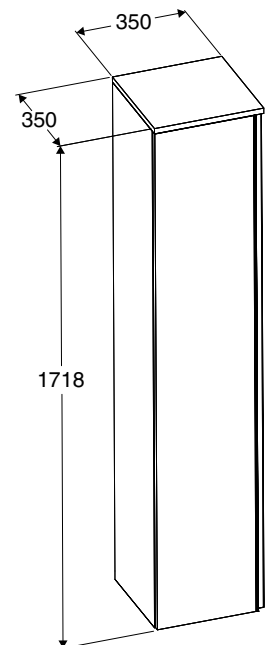

# VICTORIA KORKEAT KAAPIT

Korkeaa kaappia on saatavana samoissa kolmessa värissä kuin allaskaappia; korkeakiiltoinen valkoinen, korkeakiiltoinen harmaa ja mattamusta.

Oven materiaali on 3D-lämpölaminoitu, joka on ihanteellinen materiaalivalinta kylpyhuoneympäristöön - kestää kulutusta ja kosteutta erittäin hyvin.

**Korkea kaappi  
Medium**

**Korkea kaappi  
Maxi**

- Kolme väriä, korkeakiiltoinen valkoinen, korkeakiiltoinen harmaa ja mattamusta.
- Medium: L350 x K1218 x S350 mm
- Maxi: L350 x K1718 x S350 mm
- Kaapin ovesa hidastimella varustetut saranat, joten ovi sulkeutuu pehmeästi.
- Ovesa integroitu, lakattu alumiinivedin.
- Ovi toimitetaan saranat vasemmalla puolella, mutta ne voidaan vaihtaa myös oikealle.
- Kaappi sisältää kolme hyllyä, joiden korkeus vaihdettavissa tarpeen mukaan.
- Materiaali kestää kulutusta ja kosteutta erittäin hyvin, koska se on 3D-lämpölaminoitu – ihanteellinen materiaalivalinta kylpyhuoneympäristöön
- Toimitetaan valmiiksi koottuna.
- Asennus: Kaappi kiinnitetään seinään ruuveilla, säädettävät seinäkiinnikkeet.
- Puhdistus: Helppo puhdistaa kostealla liinalla.

	Valkoinen tuotenumero   hinta		Harmaa tuotenumero   hinta		Mattamusta tuotenumero   hinta	
<b>Korkea kaappi Medium</b> 1218 mm	81330000	589,00	81330200	589,00	81330100	689,00
<b>Korkea kaappi Maxi</b> 1718 mm	81331000	889,00	81331020	889,00	81331010	989,00