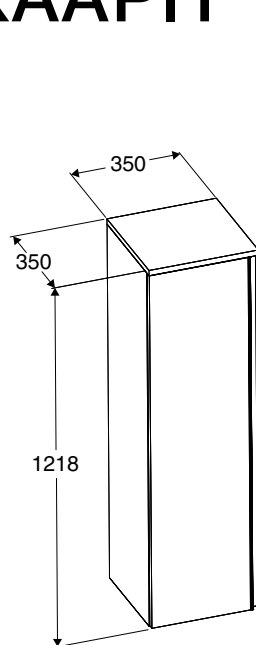

# VICTORIA KORKEAT KAAPIT

Korkeaa kaappia on saatavana samoissa kolmessa värissä kuin allaskaappia; korkeakiiltoinen valkoinen, korkeakiiltoinen harmaa ja mattamusta.

Oven materiaali on 3D-lämpölaminoitu, joka on ihanteellinen materiaalivalinta kylpyhuoneympäristöön - kestää kulutusta ja kosteutta erittäin hyvin.

**Korkea kaappi  
Medium**

**Korkea kaappi  
Maxi**

- Kolme väriä, korkeakiiltoinen valkoinen, korkeakiiltoinen harmaa ja mattamusta.
- Medium: L350 x K1218 x S350 mm
- Maxi: L350 x K1718 x S350 mm
- Kaapin ovesa hidastimella varustetut saranat, joten ovi sulkeutuu pehmeästi.
- Ovesa integroitu, lakattu alumiinivedin.
- Ovi toimitetaan saranat vasemmalla puolella, mutta ne voidaan vaihtaa myös oikealle.
- Kaappi sisältää kolme hyllyä, joiden korkeus vaihdettavissa tarpeen mukaan.
- Materiaali kestää kulutusta ja kosteutta erittäin hyvin, koska se on 3D-lämpölaminoitu – ihanteellinen materiaalivalinta kylpyhuoneympäristöön
- Toimitetaan valmiiksi koottuna.
- Asennus: Kaappi kiinnitetään seinään ruuveilla, säädettävät seinäkiinnikkeet.
- Puhdistus: Helppo puhdistaa kostealla liinalla.

	Valkoinen tuotenumero   hinta		Harmaa tuotenumero   hinta		Mattamusta tuotenumero   hinta	
<b>Korkea kaappi Medium</b> 1218 mm	81330000	589,00	81330200	589,00	81330100	689,00
<b>Korkea kaappi Maxi</b> 1718 mm	81331000	889,00	81331020	889,00	81331010	989,00