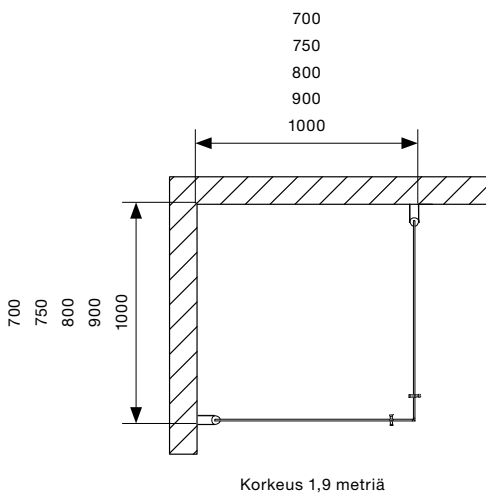

Kaikki lasit ovat 6 mm karkaistua turvalasia. Tämä malli saatavana väreissä: