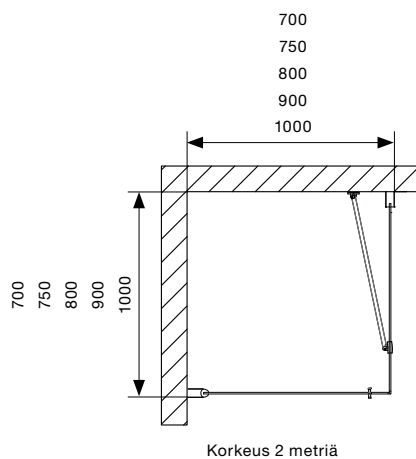

Kaikki lasit ovat 6 mm karkaistua turvalasia. Tämä malli saatavana väreissä: