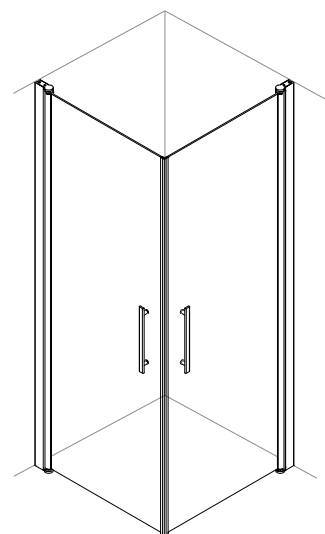

ARROW

SUIHKUNURKKA

KOOSTUU KAHDESTA DOOR- TAI DUODOOR-SUIHKUOVESTA

Suihkunurkka hyödyntää suihkutilan ja kylpyhuonetilan tehokkaasti. Koot ovat vapaasti yhdistettävissä. Suihkunurkkaan on saatavana kirkas lasi, sävytetty lasi, osittain huurrettu lasi ja kokonaan huurrettu lasi.

- Suihkuovet aukeavat sisään- ja ulospäin
- Suihkuovet ovat käännettävät
- Hopeanvärinen kiiltävä seinäprofiili (leveys 28 mm)
- 6 mm karkaistu turvalasi
- Ovet ovat säädettävissä 180°
- Säättövara 20 mm sivusuunnassa
- Nostosaranat nousevat avattaessa 5 mm
- Korkeus 1900 mm seinäprofiilin yläreunaan
- Korkeuden säätö välikkeillä (2, 5 tai 7 mm)
- Seinäprofiilissa on tilaa putkien läpiviennille enintään 45 mm seinästä
- Kahva
- Magneettisuljin
- Mukana toimitetaan 20 mm laahustiivisteet lattiaa vasten
- 10 vuoden takuu

KOOSTUU DOOR-SUIHKUOVESTA JA WALL-SUIHKUSEINÄSTÄ

Arrow suihkunurkka mahdollistaa oven yhdistämisen kiinteään seinään – vaihtoehto suihkutilaan, jossa tarvitaan kiinteä seinäke. Vakauttava tuki tekee rakenteesta tukevan.

- Sisään- ja ulospäin aukeava suihkuovi kiinteällä suihkuseinällä
- Suihkuovi/seinä on käännettävä
- Teleskooppinen kulmatuki voidaan asentaa portaattomasti, esimerkiksi 45°:n kulmaan tai vaakatasoon seinää vasten
- Hopeanvärinen kiiltävä seinäprofiili (leveys 28 mm)
- 6 mm karkaistu turvalasi
- Ovi on säädettävissä 180°
- Säättövara 20 mm sivusuunnassa
- Nostosaranat nousevat avattaessa 5 mm
- Korkeus 1900 mm seinäprofiilin yläreunaan
- Korkeuden säätö välikkeillä (2, 5 tai 7 mm)
- Seinäprofiilissa on tilaa putkien läpiviennille enintään 45 mm seinästä
- Kahva
- Magneettisuljin
- Mukana toimitetaan 20 mm laahustiiviste lattiaa vasten
- 10 vuoden takuu