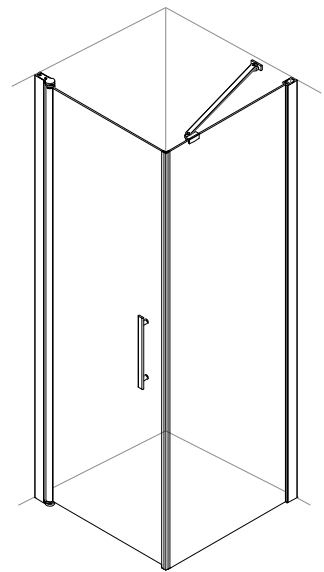

ARROW

SUIHKUNURKKA

KOOSTUU KAHDESTA DOOR- TAI DUODOOR-SUIHKUOVESTA

Suihkunurkka hyödyntää suihkutilan ja kylpyhuonetilan tehokkaasti. Koot ovat vapaasti yhdistettävissä. Suihkunurkkaan on saatavana kirkas lasi, sävytetty lasi, osittain huurrettu lasi ja kokonaan huurrettu lasi.

- Suihkuovet aukeavat sisään- ja ulospäin
- Suihkuovet ovat käännettävät
- Hopeanvärinen kiiltävä seinäprofiili (leveys 28 mm)
- 6 mm karkaistu turvalasi
- Ovet ovat säädettävissä 180°
- Säättövara 20 mm sivusuunnassa
- Nostosaranat nousevat avattaessa 5 mm
- Korkeus 1900 mm seinäprofiilin yläreunaan
- Korkeuden säätö välikkeillä (2, 5 tai 7 mm)
- Seinäprofiilissa on tilaa putkien läpiviennille enintään 45 mm seinästä
- Kahva
- Magneettisuljin
- Mukana toimitetaan 20 mm laahustiivisteet lattiaa vasten
- 10 vuoden takuu

KOOSTUU DOOR-SUIHKUOVESTA JA WALL-SUIHKUSEINÄSTÄ

Arrow suihkunurkka mahdollistaa oven yhdistämisen kiinteään seinään – vaihtoehto suihkutilaan, jossa tarvitaan kiinteä seinäke. Vakauttava tuki tekee rakenteesta tukevan.

- Sisään- ja ulospäin aukeava suihkuovi kiinteällä suihkuseinällä
- Suihkuovi/seinä on käännettävä
- Teleskooppinen kulmatuki voidaan asentaa portaattomasti, esimerkiksi 45°:n kulmaan tai vaakatasoon seinää vasten
- Hopeanvärinen kiiltävä seinäprofiili (leveys 28 mm)
- 6 mm karkaistu turvalasi
- Ovi on säädettävissä 180°
- Säättövara 20 mm sivusuunnassa
- Nostosaranat nousevat avattaessa 5 mm
- Korkeus 1900 mm seinäprofiilin yläreunaan
- Korkeuden säätö välikkeillä (2, 5 tai 7 mm)
- Seinäprofiilissa on tilaa putkien läpiviennille enintään 45 mm seinästä
- Kahva
- Magneettisuljin
- Mukana toimitetaan 20 mm laahustiiviste lattiaa vasten
- 10 vuoden takuu