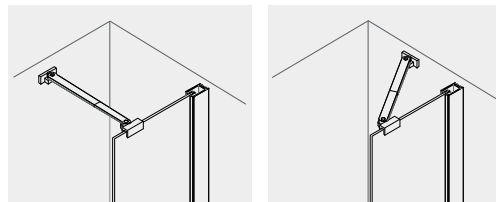

ARROW

SUIHKUNURKKA

KOOSTUU KAHDESTA DOOR- TAI DUODOOR-SUIHKUOVESTA

Suihkunurkka hyödyntää suihkutilan ja kylpyhuonetilan tehokkaasti. Koot ovat vapaasti yhdistettävissä. Suihkunurkkaan on saatavana kirkas lasi, sävytetty lasi, osittain huurrettu lasi ja kokonaan huurrettu lasi.

KOOSTUU DOOR-SUIHKUOVESTA JA WALL-SUIHKUSEINÄSTÄ

Arrow suihkunurkka mahdollistaa oven yhdistämisen kiinteään seinään – vaihtoehto suihkutilaan, jossa tarvitaan kiinteä seinäke. Vakauttava tuki tekee rakenteesta tukevan.

- Sisään- ja ulospäin aukeava suihkuovi kiinteällä suihkuseinällä
- Suihkuovi/seinä on käännettävä
- Teleskooppinen kulmatuki voidaan asentaa portaattomasti, esimerkiksi 45°:n kulmaan tai vaakatasoon seinää vasten
- Hopeanvärinen kiiltävä seinäprofiili (leveys 28 mm)
- 6 mm karkaistu turvalasi
- Ovi on säädettävissä 180°
- Säättövara 20 mm sivusuunnassa
- Nostosaranat nousevat avattaessa 5 mm
- Korkeus 1900 mm seinäprofiilin yläreunaan
- Korkeuden säätö välikkeillä (2, 5 tai 7 mm)
- Seinäprofiilissa on tilaa putkien läpiviennille enintään 45 mm seinästä
- Kahva
- Magneettisuljin
- Mukana toimitetaan 20 mm laahustiiviste lattiaa vasten
- 10 vuoden takuu

Kirkas lasi

Sävytetty lasi

Kokonaan huurrettu lasi

Suihkuseinän mukana oleva vakauttava tuki voidaan asentaa mihin tahansa vaakasuoraan kulmaan kylpyhuoneen seinää vasten.

Valinnainen lisäosa.

Arrow Wall-suihkuseinän lattiakiinnike kromi