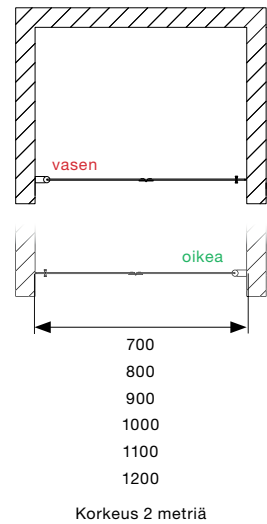

ARROW

TWICE SUIHKUOVI SYVENNYKSEEN

Twice -suihkuovi voidaan asentaa syvennykseen. Tilaa säästävä suihkutilaratkaisu pieneen kylpyhuoneeseen.

- Sisään- ja ulospäin aukeava suihkuovi
- Hopeanvärinen kiiltävä seinäprofiili (leveys 28 mm)
- 6 mm karkaistu turvalasi
- Ovet ovat säädettävissä 180°
- Säätövara 20 mm sivusuunnassa
- Nostosaranat nousevat avattaessa 5 mm
- Korkeus 2000 mm seinäprofiilin yläreunaan
- Korkeuden säätö välikkeillä (2, 5 tai 7 mm)
- Leveys 672–1192 mm (ilman levennysprofiilia)
- Seinäprofiilissa on tilaa putkien läpiviennille enintään 45 mm seinästä
- Tyylikäs nuppivedin kumipysäyttimellä
- Magneettisuljin
- Mukana toimitetaan 20 mm laahustiiviste lattiaa vasten
- Tilataan joko oikealle tai vasemmalle asennettavana
- 10 vuoden takuu

Kaikki lasit ovat 6 mm karkaistu turvalasia.

Tämä malli saatavana väreissä:

Kirkas lasi

ARROW

TWICE SUIHKUOVET SYVENNYKSEEN

KOOSTUU KAHDESTA TWICE-SUIHKUOVESTA

Twice -suihkuovet voidaan asentaa syvennykseen. Tilaa säästävä suihkuratkaisu leveällä oviaukolla.

- 2 kpl sisään- ja ulospäin aukeavaa suihkuovea
- Hopeanvärinen kiiltävä seinäprofiili (leveys 28 mm) (1 per ovi)
- 6 mm karkaistu turvalasi
- Ovet ovat säädettävissä 180°
- Säädettävä 40 mm sivusuunnassa (20 mm per ovi)
- Nostosaranat nousevat avattaessa 5 mm
- Korkeus 2000 mm seinäprofiilin yläreunaan
- Korkeuden säätö välikkeillä (2, 5 tai 7 mm)
- Leveys 1192–2384 mm (ilman levennysprofiilia)
- Seinäprofiilissa on tilaa putkien läpiviennille enintään 45 mm seinästä
- Tyylikäs nuppivedin kumipysäyttimellä
- Magneettisuljin
- Mukana toimitetaan 20 mm laahustiiviste lattiaa vasten
- Tilataan yksi oikealle ja yksi vasemmalle asennettava
- 10 vuoden takuu

Korkeus 2 metriä

Kaikki lasit ovat 6 mm karkaistu turvalasia.

Tämä malli saatavana väreissä:

Kirkas lasi