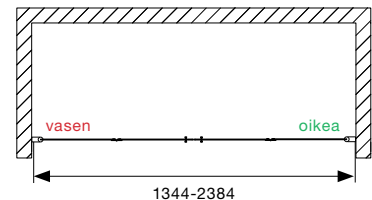

ARROW

TWICE SUIHKUOVI SYVENNYKSEEN

Twice -suihkuovi voidaan asentaa syvennykseen. Tilaa säästävä suihkutilaratkaisu pieneen kylpyhuoneeseen.

- Sisään- ja ulospäin aukeava suihkuovi
- Hopeanvärinen kiiltävä seinäprofiili (leveys 28 mm)
- 6 mm karkaistu turvalasi
- Ovet ovat säädettävissä 180°
- Säätövara 20 mm sivusuunnassa
- Nostosaranat nousevat avattaessa 5 mm
- Korkeus 2000 mm seinäprofiilin yläreunaan
- Korkeuden säätö välikkeillä (2, 5 tai 7 mm)
- Leveys 672–1192 mm (ilman levennysprofiilia)
- Seinäprofiilissa on tilaa putkien läpiviennille enintään 45 mm seinästä
- Tyylikäs nuppivedin kumipysäyttimellä
- Magneettisuljin
- Mukana toimitetaan 20 mm laahustiiviste lattiaa vasten
- Tilataan joko oikealle tai vasemmalle asennettavana
- 10 vuoden takuu

Kaikki lasit ovat 6 mm karkaistu turvalasia.

Tämä malli saatavana väreissä:

Kirkas lasi

ARROW

TWICE SUIHKUOVET SYVENNYKSEEN

KOOSTUU KAHDESTA TWICE-SUIHKUOVESTA

Twice -suihkuovet voidaan asentaa syvennykseen. Tilaa säästävä suihkuratkaisu leveällä oviaukolla.

- 2 kpl sisään- ja ulospäin aukeavaa suihkuovea
- Hopeanvärinen kiiltävä seinäprofiili (leveys 28 mm) (1 per ovi)
- 6 mm karkaistu turvalasi
- Ovet ovat säädettävissä 180°
- Säädettävä 40 mm sivusuunnassa (20 mm per ovi)
- Nostosaranat nousevat avattaessa 5 mm
- Korkeus 2000 mm seinäprofiilin yläreunaan
- Korkeuden säätö välikkeillä (2, 5 tai 7 mm)
- Leveys 1192–2384 mm (ilman levennysprofiilia)
- Seinäprofiilissa on tilaa putkien läpiviennille enintään 45 mm seinästä
- Tyylikäs nuppivedin kumipysäyttimellä
- Magneettisuljin
- Mukana toimitetaan 20 mm laahustiiviste lattiaa vasten
- Tilataan yksi oikealle ja yksi vasemmalle asennettava
- 10 vuoden takuu