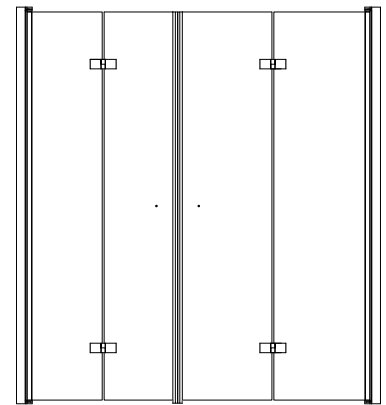

ARROW

TWICE SUIHKUOVI SYVENNYKSEEN

Twice -suihkuovi voidaan asentaa syvennykseen. Tilaa säästävä suihkutilaratkaisu pieneen kylpyhuoneeseen.

- Sisään- ja ulospäin aukeava suihkuovi
- Hopeanvärinen kiiltävä seinäprofiili (leveys 28 mm)
- 6 mm karkaistu turvalasi
- Ovet ovat säädettävissä 180°
- Säätövara 20 mm sivusuunnassa
- Nostosaranat nousevat avattaessa 5 mm
- Korkeus 2000 mm seinäprofiilin yläreunaan
- Korkeuden säätö välikkeillä (2, 5 tai 7 mm)
- Leveys 672–1192 mm (ilman levennysprofiilia)
- Seinäprofiilissa on tilaa putkien läpiviennille enintään 45 mm seinästä
- Tyylikäs nuppivedin kumipysäyttimellä
- Magneettisuljin
- Mukana toimitetaan 20 mm laahustiiviste lattiaa vasten
- Tilataan joko oikealle tai vasemmalle asennettavana
- 10 vuoden takuu

Kaikki lasit ovat 6 mm karkaistu turvalasia.

Tämä malli saatavana väreissä:

Kirkas lasi

ARROW

TWICE SUIHKUOVET SYVENNYKSEEN

KOOSTUU KAHDESTA TWICE-SUIHKUOVESTA

Twice -suihkuovet voidaan asentaa syvennykseen. Tilaa säästävä suihkuratkaisu leveällä oviaukolla.

- 2 kpl sisään- ja ulospäin aukeavaa suihkuovea
- Hopeanvärinen kiiltävä seinäprofiili (leveys 28 mm) (1 per ovi)
- 6 mm karkaistu turvalasi
- Ovet ovat säädettävissä 180°
- Säädettävä 40 mm sivusuunnassa (20 mm per ovi)
- Nostosaranat nousevat avattaessa 5 mm
- Korkeus 2000 mm seinäprofiilin yläreunaan
- Korkeuden säätö välikkeillä (2, 5 tai 7 mm)
- Leveys 1192–2384 mm (ilman levennysprofiilia)
- Seinäprofiilissa on tilaa putkien läpiviennille enintään 45 mm seinästä
- Tyylikäs nuppivedin kumipysäyttimellä
- Magneettisuljin
- Mukana toimitetaan 20 mm laahustiiviste lattiaa vasten
- Tilataan yksi oikealle ja yksi vasemmalle asennettava
- 10 vuoden takuu

Korkeus 2 metriä

Kaikki lasit ovat 6 mm karkaistu turvalasia.

Tämä malli saatavana väreissä:

Kirkas lasi