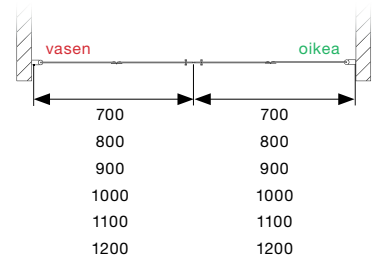

ARROW

TWICE SUIHKUOVI SYVENNYKSEEN

Twice -suihkuovi voidaan asentaa syvennykseen. Tilaa säästävä suihkutilaratkaisu pieneen kylpyhuoneeseen.

- Sisään- ja ulospäin aukeava suihkuovi
- Hopeanvärinen kiiltävä seinäprofiili (leveys 28 mm)
- 6 mm karkaistu turvalasi
- Ovet ovat säädettävissä 180°
- Säätövara 20 mm sivusuunnassa
- Nostosaranat nousevat avattaessa 5 mm
- Korkeus 2000 mm seinäprofiilin yläreunaan
- Korkeuden säätö välikkeillä (2, 5 tai 7 mm)
- Leveys 672–1192 mm (ilman levennysprofiilia)
- Seinäprofiilissa on tilaa putkien läpiviennille enintään 45 mm seinästä
- Tyylikäs nuppivedin kumipysäyttimellä
- Magneettisuljin
- Mukana toimitetaan 20 mm laahustiiviste lattiaa vasten
- Tilataan joko oikealle tai vasemmalle asennettavana
- 10 vuoden takuu

Kaikki lasit ovat 6 mm karkaistu turvalasia.

Tämä malli saatavana väreissä:

Kirkas lasi

ARROW

TWICE SUIHKUOVET SYVENNYKSEEN

KOOSTUU KAHDESTA TWICE-SUIHKUOVESTA

Twice -suihkuovet voidaan asentaa syvennykseen. Tilaa säästävä suihkuratkaisu leveällä oviaukolla.

- 2 kpl sisään- ja ulospäin aukeavaa suihkuovea
- Hopeanvärinen kiiltävä seinäprofiili (leveys 28 mm) (1 per ovi)
- 6 mm karkaistu turvalasi
- Ovet ovat säädettävissä 180°
- Säädettävä 40 mm sivusuunnassa (20 mm per ovi)
- Nostosaranat nousevat avattaessa 5 mm
- Korkeus 2000 mm seinäprofiilin yläreunaan
- Korkeuden säätö välikkeillä (2, 5 tai 7 mm)
- Leveys 1192–2384 mm (ilman levennysprofiilia)
- Seinäprofiilissa on tilaa putkien läpiviennille enintään 45 mm seinästä
- Tyylikäs nuppivedin kumipysäyttimellä
- Magneettisuljin
- Mukana toimitetaan 20 mm laahustiiviste lattiaa vasten
- Tilataan yksi oikealle ja yksi vasemmalle asennettava
- 10 vuoden takuu