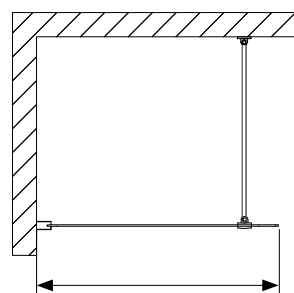

Sävytetty lasi

Osittain huurrettu lasi

Kokonaan huurrettu lasi

Suihkuseinän mukana oleva vakauttava tuki voidaan asentaa mihin tahansa vaakasuoraan kulmaan kylpyhuoneen seinää vasten.

500
600
700
800
900
1000

Korkeus 1,9 metriä

Kaikki lasit ovat 6 mm karkaistua turvalasia. Tämä malli saatavana väreissä:

Kirkas lasi Sävytetty lasi Osittain huurrettu Kokonaan huurrettu

Valinnainen lisäosa:

Arrow Suihkuseinän lattiakiinnike kromi

Pisla tuotenro: 81192006
Arrow Tuotenro: 30910

ARROW

WALL KORKEA SUIHKUSEINÄ

Kaksimetrinen Wall-suihkuseinä on todella korkea, mutta silti vakaa ja tukeva. Mukana uudenlainen teleskooppinen kulmatuki (malli 700 mm ja suurempi).

- Kiinteä suihkuseinä
- Suihkuseinä on käännettävä
- Teleskooppinen kulmatuki, voidaan asentaa portaattomasti, esimerkiksi 45°:n kulmaan tai vaakatasoon seinää vasten (mukana mallissa 700 ja siitä ylöspäin)
- Hopeanvärinen kiiltävä seinäprofiili (2 m, leveys 28 mm)
- 6 mm karkaistu turvalasi
- Säätövara 20 mm sivusuunnassa
- Korkeus 2000 mm seinäprofiilin yläreunaan
- Korkeuden säätö väliskeillä (2, 5 tai 7 mm)
- Seinäprofiilissa on tilaa putkien läpiviennille enintään 45 mm seinästä
- 10 vuoden takuu