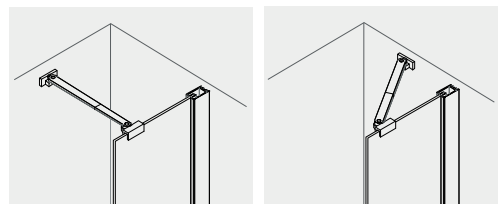

- Kiinteä suihkuseinä
- Suihkuseinä on käännettävä
- Teleskooppinen kulmatuki voidaan asentaa portaattomasti, esimerkiksi 45°:n kulmaan tai vaakatasoon seinää vasten
- Hopeanvärinen kiiltävä seinäprofiili (leveys 28 mm)
- 6 mm karkaistua turvalasi
- Säättövara 20 mm sivusuunnassa
- Korkeus 1900 mm seinäprofiilin yläreunaan
- Korkeuden säätö väliskeillä (2, 5 tai 7 mm)
- Seinäprofiilissa on tilaa putkien läpiviennille enintään 45 mm seinästä
- Mukana magneettista käytettäväksi kun Wall-suihkuseinä ja Door-suihkuovi yhdistetään
- 10 vuoden takuu

Sävytetty lasi

Osittain huurrettu lasi

Kokonaan huurrettu lasi

Suihkuseinän mukana oleva vakauttava tuki voidaan asentaa mihin tahansa vaakasuoraan kulmaan kylpyhuoneen seinää vasten.

500
600
700
800
900
1000

Korkeus 1,9 metriä

Kaikki lasit ovat 6 mm karkaistua turvalasia. Tämä malli saatavana väreissä:

Kirkas lasi Sävytetty lasi Osittain huurrettu Kokonaan huurrettu

Valinnainen lisäosa:

Arrow Suihkuseinän lattiakiinnike kromi

Pisla tuotenro: 81192006
Arrow Tuotenro: 30910

ARROW

WALL KORKEA SUIHKUSEINÄ

Kaksimetrinen Wall-suihkuseinä on todella korkea, mutta silti vakaa ja tukeva. Mukana uudenlainen teleskooppinen kulmatuki (malli 700 mm ja suurempi).