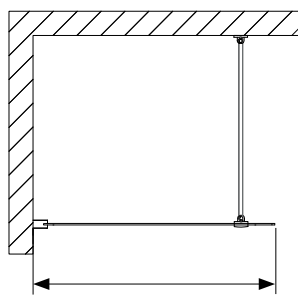

- Kiinteä suihkuseinä
- Suihkuseinä on käännettävä
- Teleskooppinen kulmatuki voidaan asentaa portaattomasti, esimerkiksi 45°:n kulmaan tai vaakatasoon seinää vasten
- Hopeanvärinen kiiltävä seinäprofiili (leveys 28 mm)
- 6 mm karkaistua turvalasi
- Säättövara 20 mm sivusuunnassa
- Korkeus 1900 mm seinäprofiilin yläreunaan
- Korkeuden säätö väliskeillä (2, 5 tai 7 mm)
- Seinäprofiilissa on tilaa putkien läpiviennille enintään 45 mm seinästä
- Mukana magneettista käytettäväksi kun Wall-suihkuseinä ja Door-suihkuovi yhdistetään
- 10 vuoden takuu

Sävytetty lasi

Osittain huurrettu lasi

Kokonaan huurrettu lasi

Suihkuseinän mukana oleva vakauttava tuki voidaan asentaa mihin tahansa vaakasuoraan kulmaan kylpyhuoneen seinää vasten.

500
600
700
800
900
1000

Korkeus 1,9 metriä

Kaikki lasit ovat 6 mm karkaistua turvalasia. Tämä malli saatavana väreissä:

Kirkas lasi Sävytetty lasi Osittain huurrettu Kokonaan huurrettu

Valinnainen lisäosa:

Arrow Suihkuseinän lattiakiinnike kromi

Pisla tuotenro: 81192006
Arrow Tuotenro: 30910

ARROW

WALL KORKEA SUIHKUSEINÄ

Kaksimetrinen Wall-suihkuseinä on todella korkea, mutta silti vakaa ja tukeva. Mukana uudenlainen teleskooppinen kulmatuki (malli 700 mm ja suurempi).