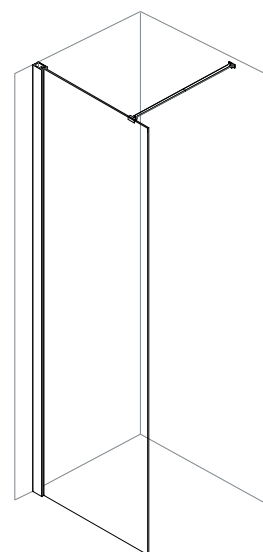

Kirkas lasi

Valinnainen lisäosa:

Arrow Suihkuseinän
lattiakiinnike kromiPisla tuotenro: 81192006
Arrow Tuotenro: 30910

ARROW

WALL SUIHKUSEINÄ

Wall-suihkuseinä on toimiva suihkuratkaisu, joka sopii lähes kaikkiin kylpyhuoneisiin. Vakauttava tuki pitää suihkuseinän tukevasti paikallaan.

- Kiinteä suihkuseinä
- Suihkuseinä on käännettävä
- Teleskooppinen kulmatuki voidaan asentaa portaattomasti, esimerkiksi 45°:n kulmaan tai vaakatasoon seinää vasten
- Hopeanvärinen kiiltävä seinäprofiili (leveys 28 mm)
- 6 mm karkaistua turvalasi
- Säättövara 20 mm sivusuunnassa
- Korkeus 1900 mm seinäprofiilin yläreunaan
- Korkeuden säätö väliskeillä (2, 5 tai 7 mm)
- Seinäprofiilissa on tilaa putkien läpiviennille enintään 45 mm seinästä
- Mukana magneettista käytettäväksi kun Wall-suihkuseinä ja Door-suihkuovi yhdistetään
- 10 vuoden takuu

Korkeus 1,9 metriä

Kaikki lasit ovat 6 mm karkaistua turvalasia. Tämä malli saatavana väreissä:

Kirkas lasi Sävytetty lasi Osittain huurrettu Kokonaan huurrettu

Valinnainen lisäosa:

Arrow Suihkuseinän lattiakiinnike kromi

Pisla tuotenro: 81192006
Arrow Tuotenro: 30910

ARROW

WALL KORKEA SUIHKUSEINÄ

Kaksimetrinen Wall-suihkuseinä on todella korkea, mutta silti vakaa ja tukeva. Mukana uudenlainen teleskooppinen kulmatuki (malli 700 mm ja suurempi).